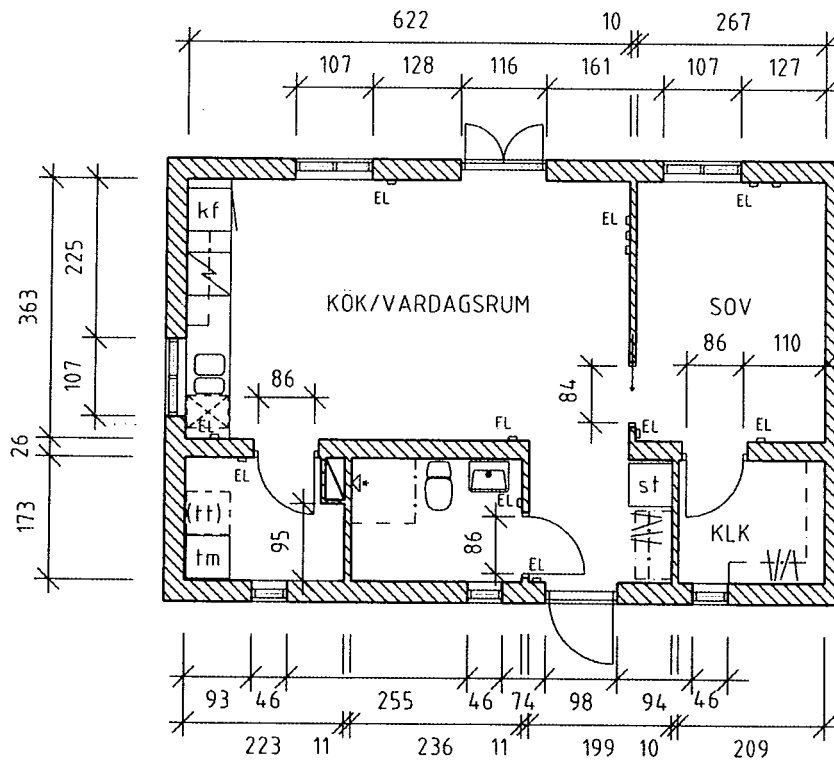

BO KLOK®

100 cm

Invändiga funktionsmått

LÄGENHET 3 & 6

50.2 m²

Spiegelvänd husmodell

Modell 432, version 5.0.3

2006-03-27 KWS44 Med reservation för ändringar