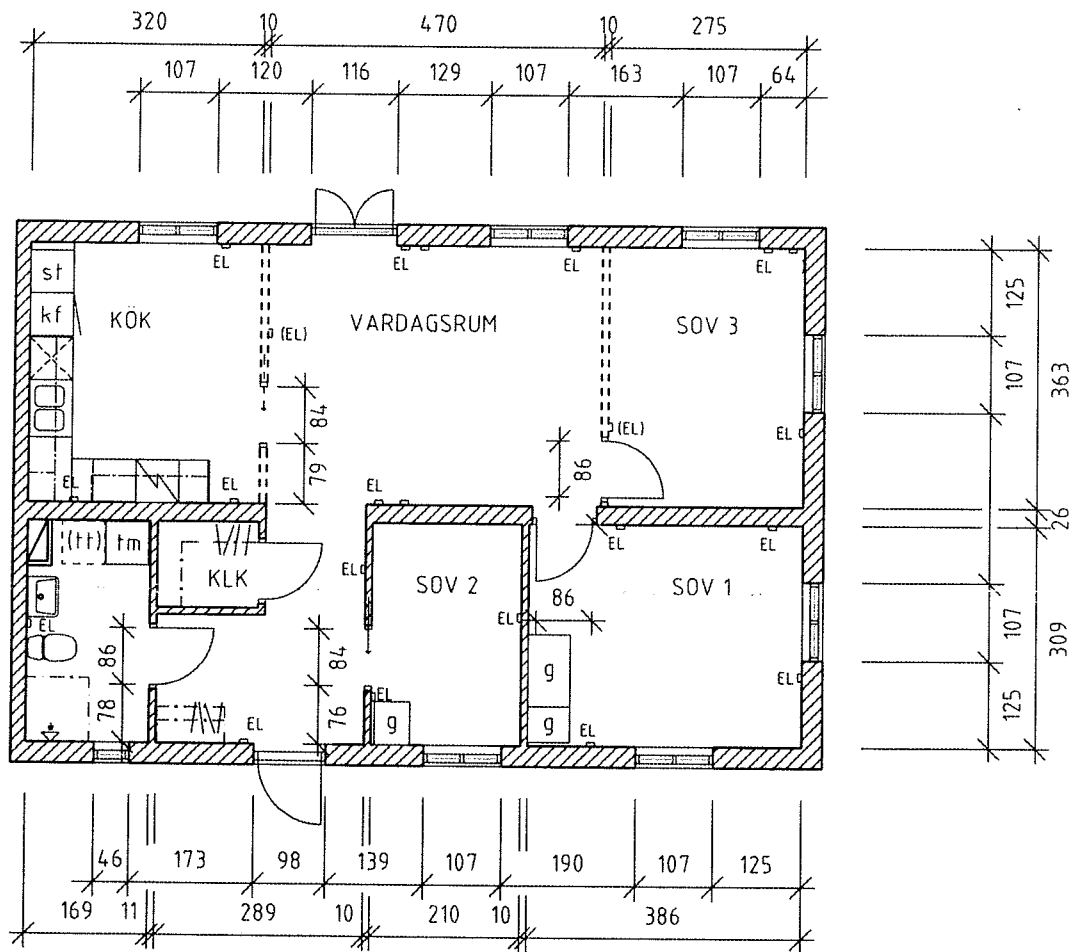

BO KLOK®

100 cm

invändiga funktionsmått

LÄGENHET 1 & 4

75.7 m²

Spelväänd husmodell

Modell 432 & 43, version 5.0.3

2006-03-27 KW544 Med reservation för ändringar